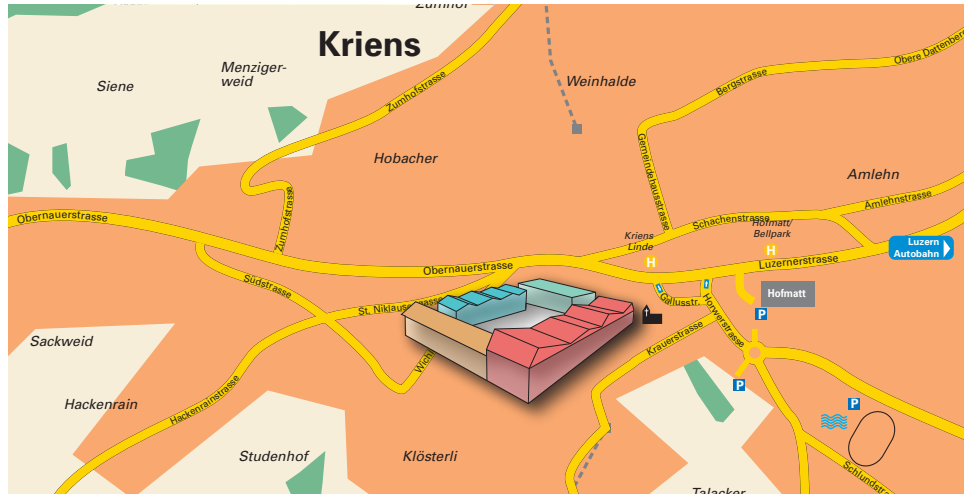

SCHAPPE

KULTUR

QUADRAT

SITUATIONS- UND ZUFAHRTSPLAN

Lieferadresse:

SCHAPPE Kulturquadrat
Obernauerstrasse 1
CH - 6010 Kriens

Auto:

Bitte Parkhäuser Schappencecenter oder Hofmatt nutzen